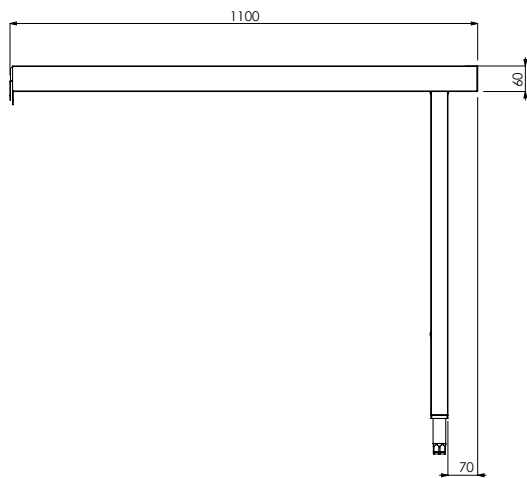

#### Articolo N°

Costruzione in acciaio inox AISI 304. Gambe tubolari a sezione quadrata 40x40 mm su piedini regolabili. Direzione cesto: da destra a sinistra e da sinistra a destra.

### Informazioni chiave

Dimensioni esterne,  
larghezza:

865400 (BHRLU11) 1100 mm

Dimensioni esterne,  
profondità:

610 mm

Dimensioni esterne, altezza:

910 mm

Peso netto:

13 kg

Fronte

Lato

Alto