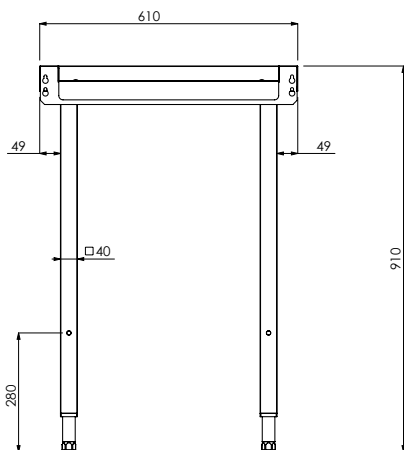

Informazioni chiave

Dimensioni esterne,
larghezza:

865400 (BHRLU11) 1100 mm

Dimensioni esterne,
profondità:

610 mm

Dimensioni esterne, altezza:

910 mm

Peso netto:

13 kg